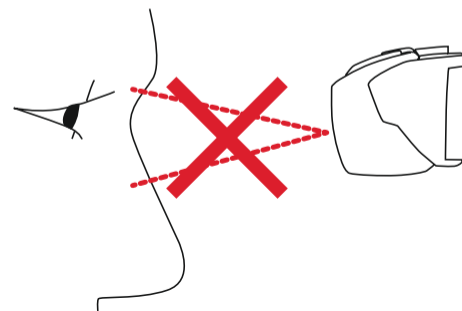

**SPORT LIGHTS**

**ZUBEHÖR/ACCESSORIES**

**ZUBEHÖR/ACCESSORIES**

**ZUBEHÖR/ACCESSORIES**

**SIGMA Elektro GmbH**  
Dr.-Julius-Leber-Straße 15  
D-67433 Neustadt/Weinstraße

**SIGMA SPORT ASIA**  
7F-1, No. 193, Ta-Tun 6<sup>th</sup> Street,  
Taichung City 408, Taiwan