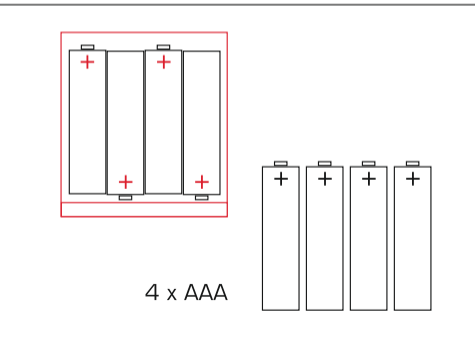

**SPORT LIGHTS**

**ZUBEHÖR/ACCESSORIES**

**ZUBEHÖR/ACCESSORIES**

**ZUBEHÖR/ACCESSORIES**

**SIGMA Elektro GmbH**  
Dr.-Julius-Leber-Straße 15  
D-67433 Neustadt/Weinstraße

**SIGMA SPORT ASIA**  
7F-1, No. 193, Ta-Tun 6<sup>th</sup> Street,  
Taichung City 408, Taiwan