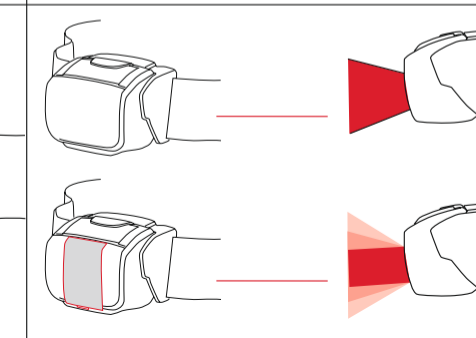

**SPORT LIGHTS**

**ZUBEHÖR/ACCESSORIES**

**ZUBEHÖR/ACCESSORIES**

**ZUBEHÖR/ACCESSORIES**

**SIGMA Elektro GmbH**  
Dr.-Julius-Leber-Straße 15  
D-67433 Neustadt/Weinstraße

**SIGMA SPORT ASIA**  
7F-1, No. 193, Ta-Tun 6<sup>th</sup> Street,  
Taichung City 408, Taiwan