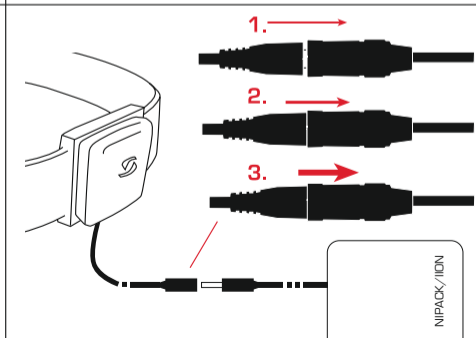

**SPORT LIGHTS**

**ZUBEHÖR/ACCESSORIES**

**ZUBEHÖR/ACCESSORIES**

**ZUBEHÖR/ACCESSORIES**

**SIGMA Elektro GmbH**  
Dr.-Julius-Leber-Straße 15  
D-67433 Neustadt/Weinstraße

**SIGMA SPORT ASIA**  
7F-1, No. 193, Ta-Tun 6<sup>th</sup> Street,  
Taichung City 408, Taiwan