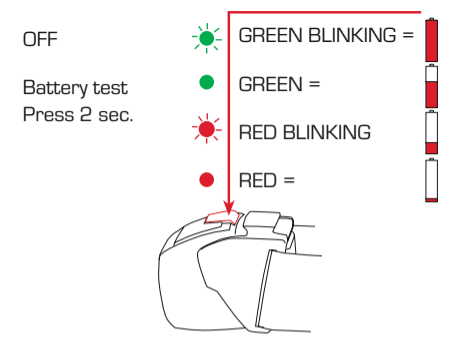

**SPORT LIGHTS**

**ZUBEHÖR/ACCESSORIES**

**ZUBEHÖR/ACCESSORIES**

**ZUBEHÖR/ACCESSORIES**

**SIGMA Elektro GmbH**  
Dr.-Julius-Leber-Straße 15  
D-67433 Neustadt/Weinstraße

**SIGMA SPORT ASIA**  
7F-1, No. 193, Ta-Tun 6<sup>th</sup> Street,  
Taichung City 408, Taiwan