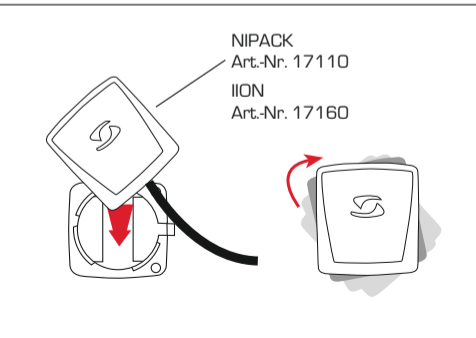

**SPORT LIGHTS**

**ZUBEHÖR/ACCESSORIES**

**ZUBEHÖR/ACCESSORIES**

**ZUBEHÖR/ACCESSORIES**

**SIGMA Elektro GmbH**  
Dr.-Julius-Leber-Straße 15  
D-67433 Neustadt/Weinstraße

**SIGMA SPORT ASIA**  
7F-1, No. 193, Ta-Tun 6<sup>th</sup> Street,  
Taichung City 408, Taiwan