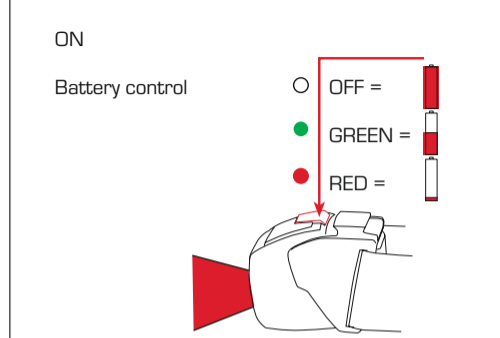

**SPORT LIGHTS**

**ZUBEHÖR/ACCESSORIES**

**ZUBEHÖR/ACCESSORIES**

**ZUBEHÖR/ACCESSORIES**

**SIGMA Elektro GmbH**  
Dr.-Julius-Leber-Straße 15  
D-67433 Neustadt/Weinstraße

**SIGMA SPORT ASIA**  
7F-1, No. 193, Ta-Tun 6<sup>th</sup> Street,  
Taichung City 408, Taiwan