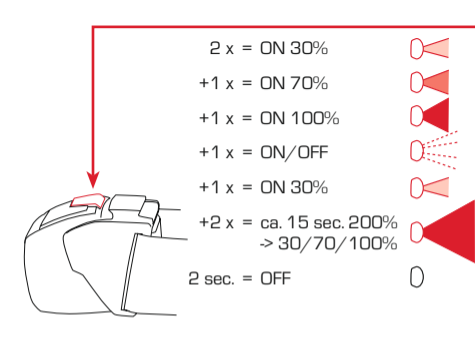

**SPORT LIGHTS**

**ZUBEHÖR/ACCESSORIES**

**ZUBEHÖR/ACCESSORIES**

**ZUBEHÖR/ACCESSORIES**

**SIGMA Elektro GmbH**  
Dr.-Julius-Leber-Straße 15  
D-67433 Neustadt/Weinstraße

**SIGMA SPORT ASIA**  
7F-1, No. 193, Ta-Tun 6<sup>th</sup> Street,  
Taichung City 408, Taiwan