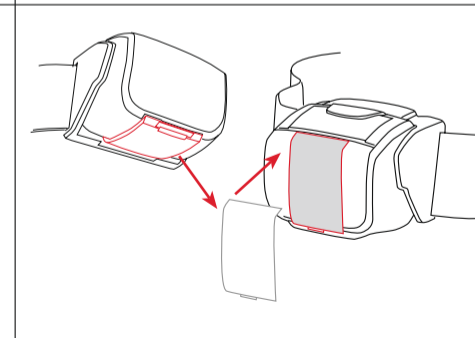

**SPORT LIGHTS**

**ZUBEHÖR/ACCESSORIES**

**ZUBEHÖR/ACCESSORIES**

**ZUBEHÖR/ACCESSORIES**

**SIGMA Elektro GmbH**  
Dr.-Julius-Leber-Straße 15  
D-67433 Neustadt/Weinstraße

**SIGMA SPORT ASIA**  
7F-1, No. 193, Ta-Tun 6<sup>th</sup> Street,  
Taichung City 408, Taiwan